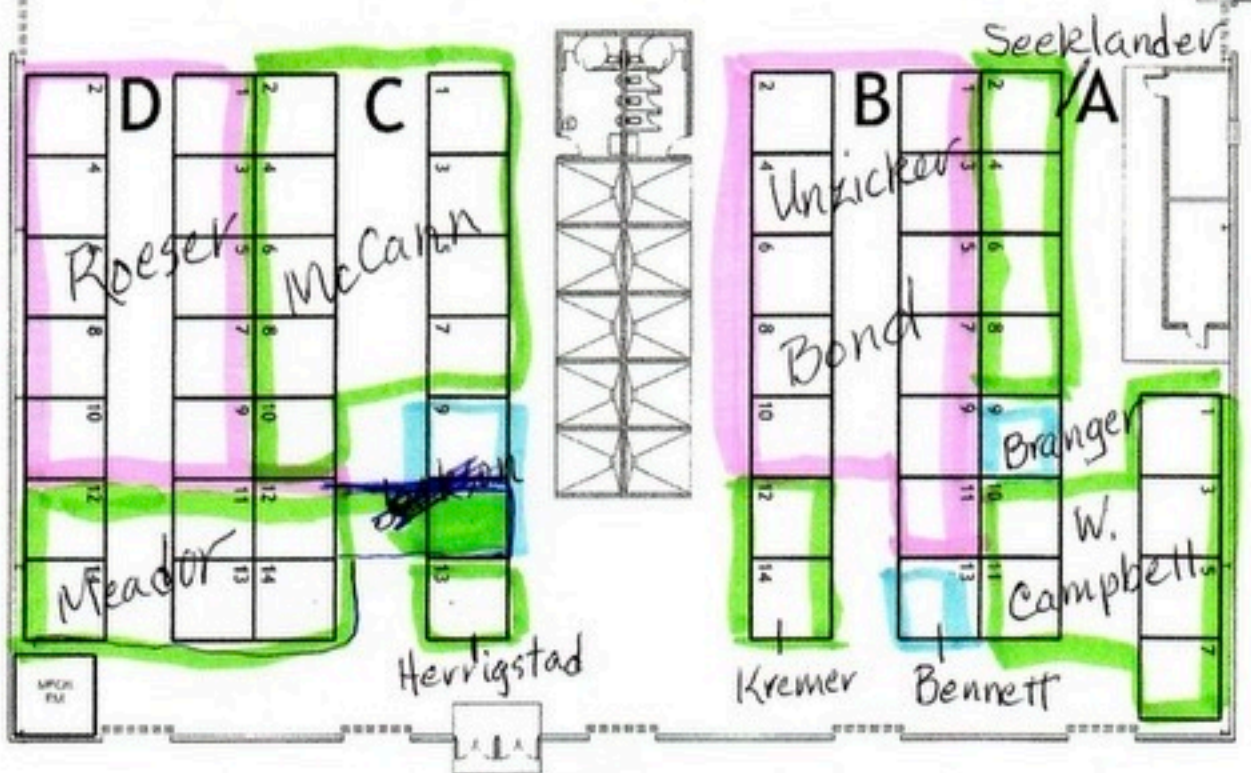

Arena

SITE PLAN
SCALE 1" = 10'

COVERED OUTSIDE STALL SET-UP

NORTH

	Z	Y	X	W
R V P A	1	Wiggins	Adams	1
	2	Schumacher	Chavez	2
	3	Warneke	Pust	3
	4	Warneke	Pust	4
	5	J.	Allen	5
	6	Roeser	Allen	6
	7		Allen	7
	8		Kirkpatrick	8
	9		Kirkpatrick	9
	10		Kaufman	10
R K I N G	11	Billmeyer	WALKWAY	
	12	Bongen	11	11
	13		12	12
	14		(3	13
	15		14	AH
	16		5	Jj
	17		4	Ik,
	18	Allestad	if	E1
	19		ix	ir
	20		20	20
R V P A R K I N G	a	xl	Liz-^ IX Lin	
	JU	22	20	21
	23	2J	22	91
	24	2H. 8	23	23
	23	25	24	24
	24	2L	2n^	^5
	27	22	24	24
	2#	2#	27	21^
	Jtf	M	28	2i
	30	30	24	24
20	WALKWAY		3^	30
	31	Al	u/A^ wAu	
	32	32	31	31
	33	33	32	32
	34	AH	A3	33^
	35	35	AH	AH
	AC	34	AS	35
11	3^	>	34	
		11	37	